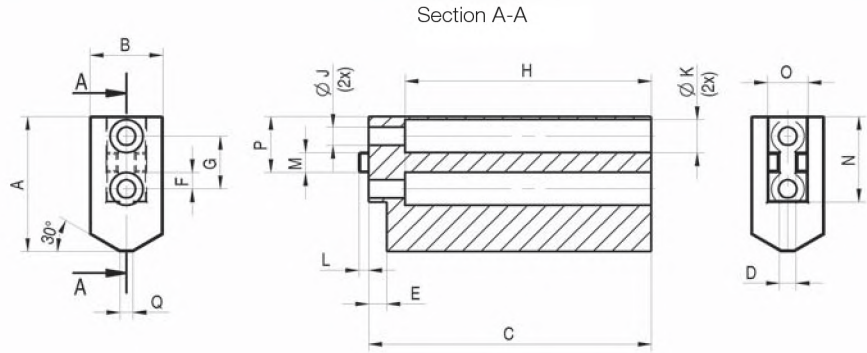

Accessories RPP-A

Jaw blank - steel (including fixing screws)

RPP-A / RZP-A Jaw blank - steel	50	64	80	100	125	160
RPP-A - 2-jaw set	170683	170675	170676	170677	170678	170679
RZP-A - 3-jaw set	-	170825	170826	170827	170828	170829
A	26	32	41	51	60	80
B	15	20	22	30	35	40
C	50	68,5	85,5	105,5	130,5	166,5
D +0,01/+0,03	4	4	5	6	6	8
E+0,2	2	4,5	5,5	5,5	5,5	6,5
F±0,1	3,5	4	5	6	8	11
G±0,1	12	13	16	20	24	32
H	45,5	59,5	74,5	94,5	119,5	153,5
J	3,4	4,5	5,5	6,6	6,6	9
K	6	8	10	11	11	15
L	2	2,5	3	3	3,5	4
Mf7	5	5	6	8	8	10
N-0,3/-0,5	22,825	21	26	33	41	51
O-0,3/-0,5	8	10,2	12,2	14,2	16,2	20,2
P+0,1	12,5	14	17	21	25,5	31
Q	4	3	4	5	6	8
Weight per jaw Kg	0,13	0,26	0,46	1,0	1,8	3,5